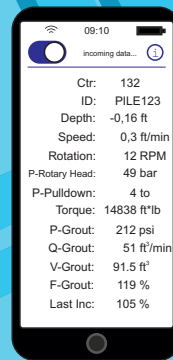

Für jedes Spezialtiefbauverfahren
For every special foundation method

Verfolgen Sie jeden Fortschritt
in Echtzeit
via WiFi, Internet
oder sogar auf Ihrem Handy
oder Tablet PC

Follow every progress
in real time
via WiFi, Internet
or even on your smartphone
or tablet PC