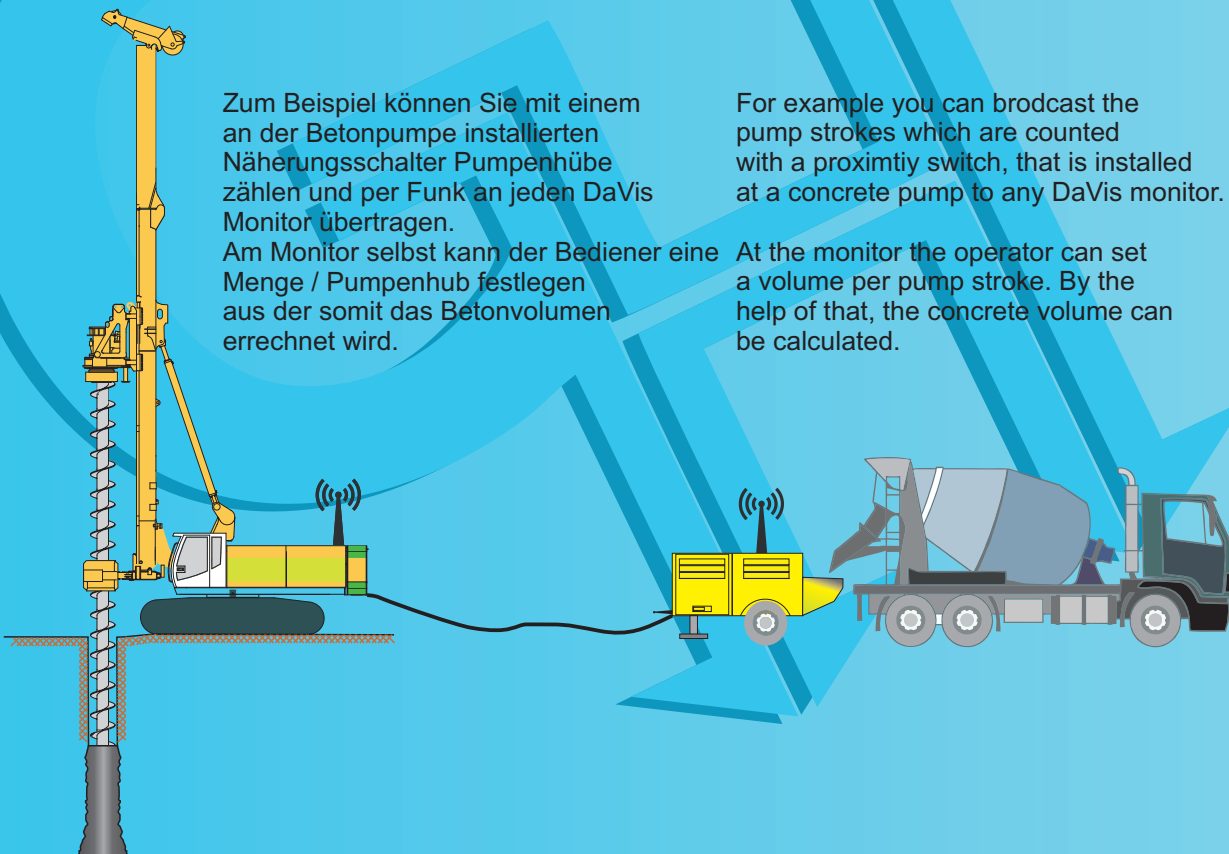

Eine weitere Möglichkeit ist, Sensordaten per Funk an eine Steuerung zu übermitteln um diese ebenfalls mit einem DaVis darzustellen.

Another possibility is, to transfer sensor data per radio connection to a PLC to visualize them with a DaVis monitor as well.

Zum Beispiel können Sie mit einem an der Betonpumpe installierten Näherungsschalter Pumpenhübe zählen und per Funk an jeden DaVis Monitor übertragen. Am Monitor selbst kann der Bediener eine Menge / Pumpenhub festlegen aus der somit das Betonvolumen errechnet wird.

For example you can broadcast the pump strokes which are counted with a proximity switch, that is installed at a concrete pump to any DaVis monitor.

At the monitor the operator can set a volume per pump stroke. By the help of that, the concrete volume can be calculated.

Well Point Drilling  
Brunnenbohren

Anchoring  
Ankerbohren