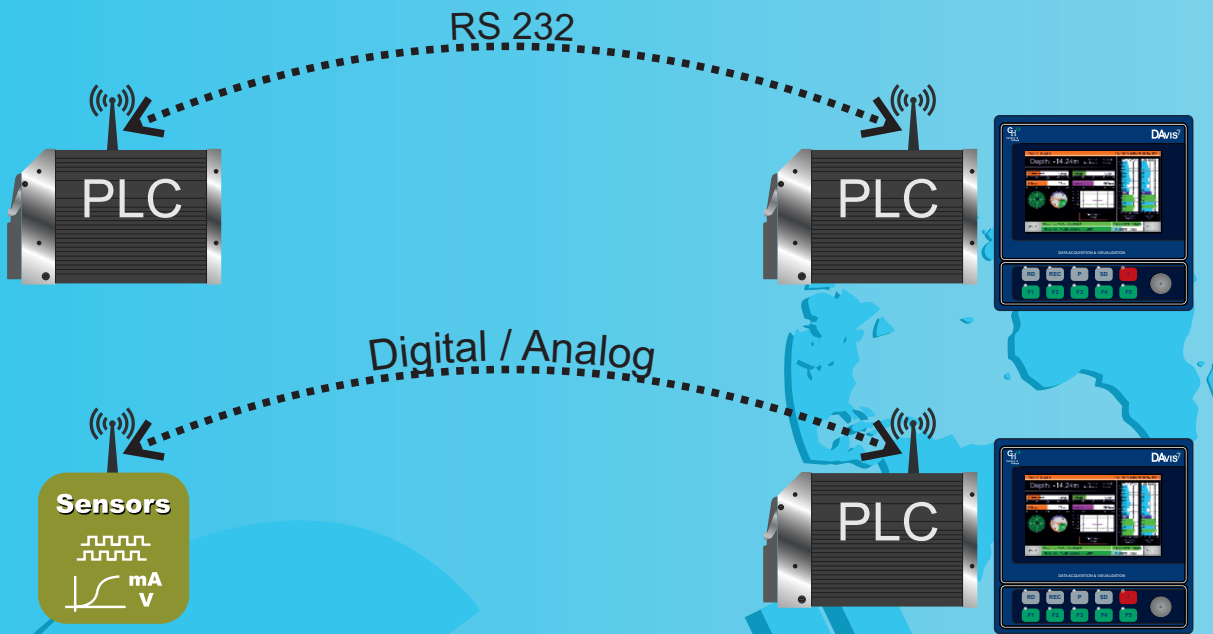

# Funkübertragung Radio transmission

Mit unseren Funkmodulen ist es möglich, Daten zwischen 2 Steuerungen auszutauschen und diese Signale mit einem DaVis Monitor zu visualisieren.

It is possible to broadcast data from one PLC to another PLC with our radio system and visualize them with a DaVis monitor.

Eine weitere Möglichkeit ist, Sensordaten per Funk an eine Steuerung zu übermitteln um diese ebenfalls mit einem DaVis darzustellen.

Another possibility is, to transfer sensor data per radio connection to a PLC to visualize them with a DaVis monitor as well.

Zum Beispiel können Sie mit einem an der Betonpumpe installierten Näherungsschalter Pumpenhübe zählen und per Funk an jeden DaVis Monitor übertragen. Am Monitor selbst kann der Bediener eine Menge / Pumpenhub festlegen aus der somit das Betonvolumen errechnet wird.

For example you can broadcast the pump strokes which are counted with a proximity switch, that is installed at a concrete pump to any DaVis monitor.

At the monitor the operator can set a volume per pump stroke. By the help of that, the concrete volume can be calculated.